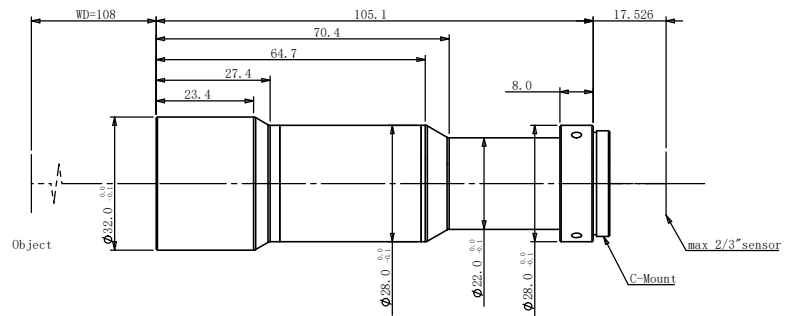

群義科技有限公司

統編：53598702 網址：WWW.brigtrack.com
電話：07-6251290 傳真：07-6251270
地址：高雄市岡山區大昌街64巷10號

規格書

BTV-HR10-108-V3*

百萬像素遠心鏡頭

光學參數

放大倍率 β (x)	1.0
物方工作距 WD (mm)	108
支持 CCD 尺寸 (Φmm)	11(2/3")
像方 F/#	7.0
像方畸变 (% max)	0.04
物方远心度 ($^{\circ}$ max)	0.05
数值孔径 NA	0.0712
物方分辨率 (μm)	4.7
物方景深 DoF (mm)	0.6

視野範圍 (mm × mm)

1/2" (6.4×4.8)	6.4×4.8
1/1.8" (7.13×5.37)	7.13×5.37
2/3" (8.8×6.6)	8.8×6.6

機械參數

相机接口	C
镜头总长 (mm)	105.1
是否同轴光 / 可调光栏	否 / 否