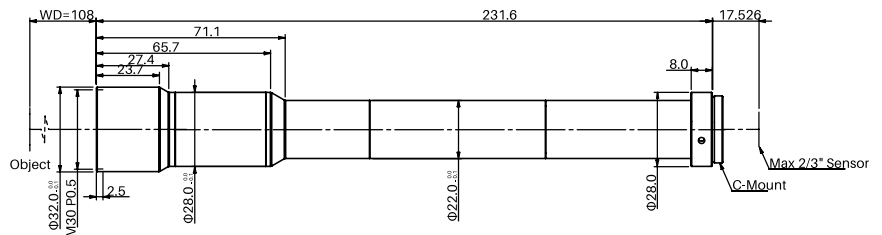

群義科技有限公司

統編：53598702 網址：WWW.brigtrack.com
電話：07-6251290 傳真：07-6251270
地址：高雄市岡山區大昌街64巷10號

BTV-HR100-108-V3*

百萬像素遠心鏡頭

規格書

光學參數

放大倍率 β (x)	10
物方工作距 WD (mm)	108
支持 CCD 尺寸 (Φmm)	11(2/3")
像方 F/#	48
像方畸变 (% max)	0.01
物方远心度 (° max)	0.01
数值孔径 NA	0.1
物方分辨率 (um)	3.4
物方景深 DoF (mm)	0.04

視野範圍 (mm × mm)

1/2"(6.4×4.8)	0.6×0.5
1/1.8"(7.13×5.37)	0.7×0.5
2/3"(8.8×6.6)	0.9×0.7

機械參數

相机接口	C
镜头总长 (mm)	231.6
是否同轴光 / 可调光栏	否 / 否

注：* 为新品