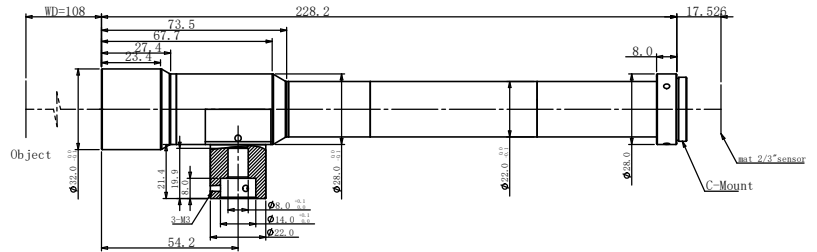

### 光學參數

放大倍率 $\beta$ (x)	10
物方工作距 WD (mm)	108
支持 CCD 尺寸 ( $\Phi$ mm)	11(2/3")
像方 F/#	48
像方畸變 (% max)	0.01
物方遠心度 ( $^{\circ}$ max)	0.01
數值孔径 NA	0.1
物方分辨率 ( $\mu$ m)	3.4
物方景深 DoF (mm)	0.04

### 視野範圍 (mm × mm)

1/2"(6.4×4.8)	0.6×0.5
1/1.8"(7.13×5.37)	0.7×0.5
2/3"(8.8×6.6)	0.9×0.7

### 機械參數

相機接口	C
鏡頭總長 (mm)	228.2
是否同軸光 / 可調光欄	是 / 否

注：\* 為新品