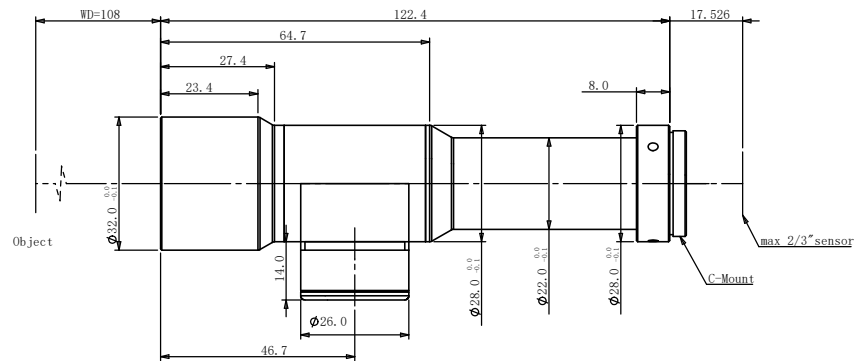

### 光學參數

放大倍率 β (x)	1.5
物方工作距 WD (mm)	108
支持 CCD 尺寸 (Φmm)	11(2/3")
像方 F/#	7.3
像方畸變 (% max)	0.03
物方遠心度 (° max)	0.05
數值孔径 NA	0.08541
物方分辨率 (um)	3.9
物方景深 DoF (mm)	0.3

### 視野範圍(mm × mm)

1/2"(6.4×4.8)	4.3×3.2
1/1.8"(7.13×5.37)	4.8×3.6
2/3"(8.8×6.6)	5.9×4.4

### 機械參數

相機接口	C
鏡頭總長 (mm)	122.4
是否同軸光 / 可調光欄	是 / 否