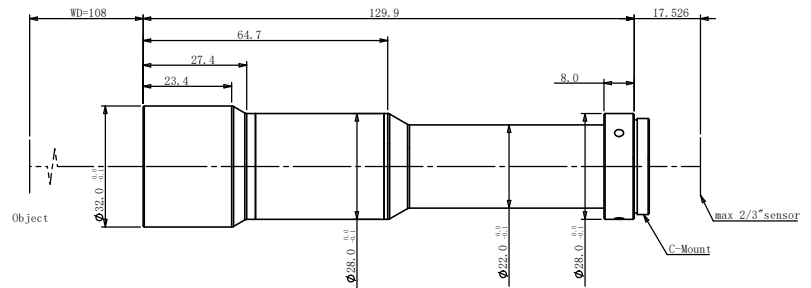

規格書

BTV-HR20-108-V3*

百萬像素遠心鏡頭

光學參數

放大倍率 β (x)	2.0
物方工作距 WD (mm)	108
支持 CCD 尺寸 (Φ mm)	11(2/3")
像方 F/#	10.5
像方畸變 (% max)	0.04
物方遠心度 ($^{\circ}$ max)	0.05
數值孔径 NA	0.09558
物方分辨率 (μ m)	3.5
物方景深 DoF (mm)	0.2

視野範圍 (mm × mm)

1/2"(6.4×4.8)	3.2×2.4
1/1.8"(7.13×5.37)	3.6×2.7
2/3"(8.8×6.6)	4.4×3.3

機械參數

相機接口	C
鏡頭總長 (mm)	129.9
是否同軸光 / 可調光欄	否 / 否