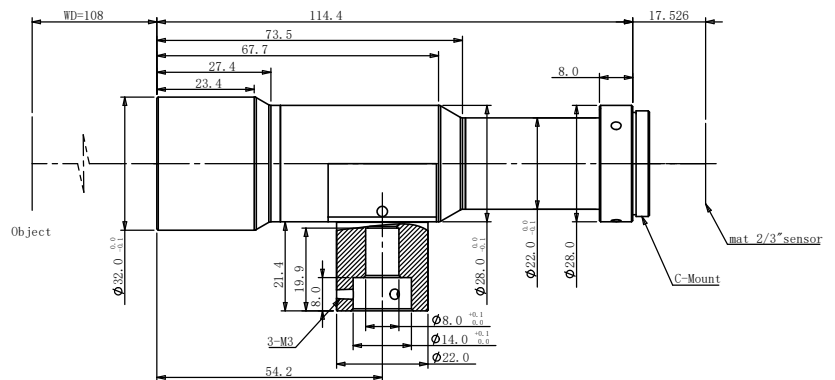

群義科技有限公司

統編：53598702 網址：WWW.brigtrack.com
 電話：07-6251290 傳真：07-6251270
 地址：高雄市岡山區大昌街64巷10號

規格書

BTV-HR25-108D-V3*

百萬像素遠心鏡頭

光學參數

放大倍率 β (x)	2.5
物方工作距 WD (mm)	108
支持 CCD 尺寸 (Φmm)	11(2/3")
像方 F/#	12.5
像方畸變 (% max)	0.05
	0.05
数值孔径 NA	0.1
物方分辨率 (um)	3.4
物方景深 DoF (mm)	0.16

視野範圍 (mm × mm)

1/2"(6.4×4.8)	2.6×1.9
1/1.8"(7.13×5.37)	2.9×2.1
2/3"(8.8×6.6)	3.5×2.6

機械參數

相机接口	C
镜头总长 (mm)	114.4
是否同轴光 / 可调光栏	是 / 否

物方最大视野 (mm)