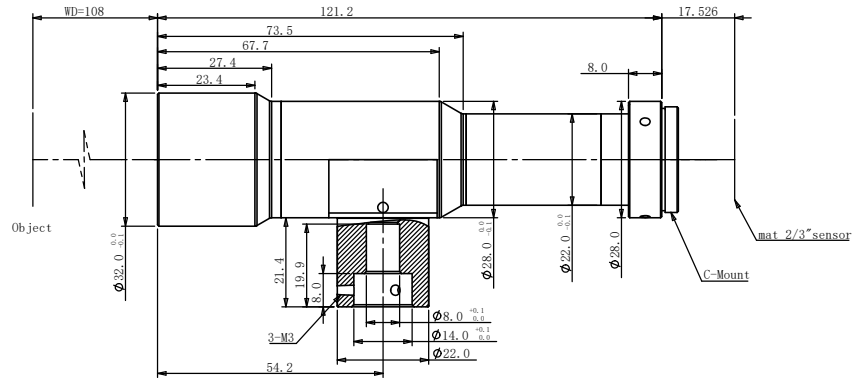

### 光學參數

放大倍率 $\beta$ (x)	3
物方工作距 WD (mm)	108
支持 CCD 尺寸 ( $\phi$ mm)	11(2/3")
像方 F/#	15
像方畸變 (% max)	0.05
物方遠心度 ( $^{\circ}$ max)	0.04
數值孔径 NA	0.1
物方分辨率 ( $\mu$ m)	3.4
物方景深 DoF (mm)	0.13

### 視野範圍 (mm × mm)

1/2" (6.4×4.8)	2.1×1.6
1/1.8" (7.13×5.37)	2.4×1.8
2/3" (8.8×6.6)	2.9×2.2

### 機械參數

相機接口	C
鏡頭總長 (mm)	121.2
是否同軸光 / 可調光欄	是 / 否