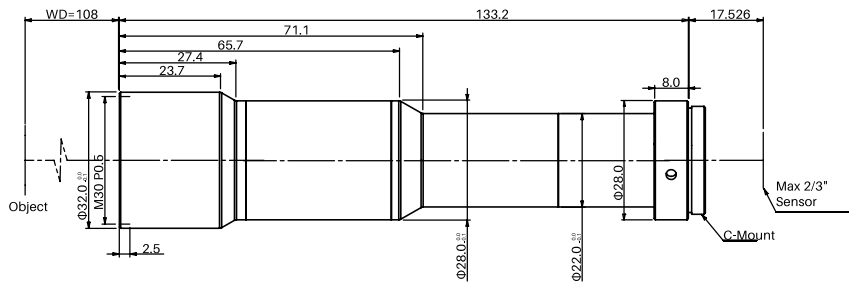

### 光學參數

放大倍率 $\beta$ (x)	4
物方工作距 WD (mm)	108
支持 CCD 尺寸 ( $\Phi$ mm)	11(2/3")
像方 F/#	20.0
像方畸变 (% max)	0.03
物方远心度 ( $^{\circ}$ max)	0.03
数值孔径 NA	0.1
物方分辨率 ( $\mu$ m)	3.4
物方景深 DoF (mm)	0.10

### 視野範圍 (mm × mm)

1/2" (6.4×4.8)	1.6×1.2
1/1.8" (7.13×5.37)	1.8×1.3
2/3" (8.8×6.6)	2.2×1.7

### 機械參數

相机接口	C
镜头总长 (mm)	133.2
是否同轴光 / 可调光栏	否 / 否

注：\* 为新品