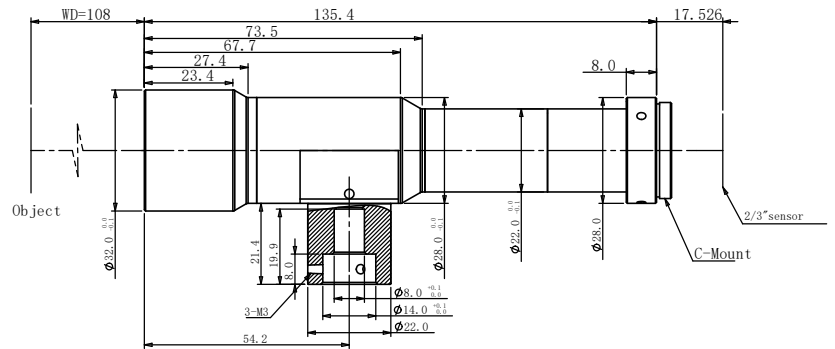

群義科技有限公司

統編：53598702 網址：WWW.brigtrack.com
電話：07-6251290 傳真：07-6251270
地址：高雄市岡山區大昌街64巷10號

規格書

BTV-HR40-108D-V3*

百萬像素遠心鏡頭

光學參數

放大倍率 β (x)	4
物方工作距 WD (mm)	108
支持 CCD 尺寸 (Φ mm)	11(2/3")
像方 F/#	19.4
像方畸變 (% max)	0.03
物方遠心度 ($^\circ$ max)	0.03
數值孔径 NA	0.1
物方分辨率 (μ m)	3.4
物方景深 DoF (mm)	0.10

視野範圍 (mm × mm)

1/2"(6.4×4.8)	1.6×1.2
1/1.8"(7.13×5.37)	1.8×1.3
2/3"(8.8×6.6)	2.2×1.7

機械參數

相機接口	C
鏡頭總長 (mm)	135.4
是否同軸光 / 可調光欄	是 / 否