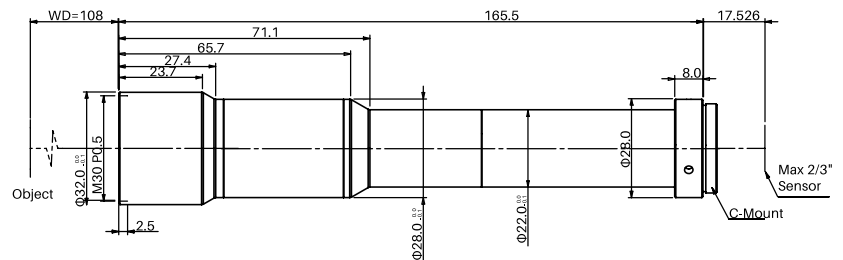

群義科技有限公司

統編：53598702 網址：WWW.brigtrack.com
電話：07-6251290 傳真：07-6251270
地址：高雄市岡山區大昌街64巷10號

規格書

BTV-HR60-108-V3*

百萬像素遠心鏡頭

光學參數

放大倍率 β (x)	6
物方工作距 WD (mm)	108
支持 CCD 尺寸 (Φ mm)	11(2/3")
像方 F/#	28.7
像方畸变 (% max)	0.01
物方远心度 ($^{\circ}$ max)	0.02
数值孔径 NA	0.1
物方分辨率 (μ m)	3.4
物方景深 DoF (mm)	0.06

視野範圍 (mm × mm)

1/2" (6.4×4.8)	1.1×0.8
1/1.8" (7.13×5.37)	1.2×0.9
2/3" (8.8×6.6)	1.5×1.1

相機參數

相機接口	C
鏡頭總長 (mm)	165.5
是否同軸光 / 可調光欄	否 / 否

注：* 為新品