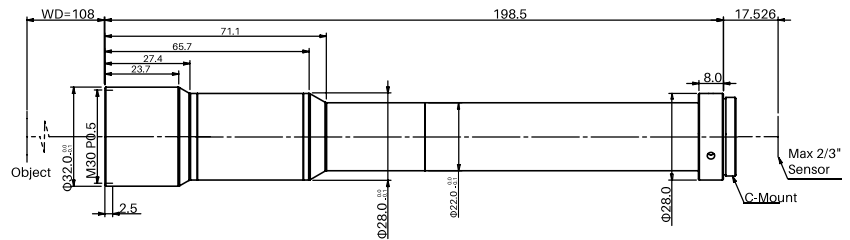

### 光學參數

放大倍率 $\beta$ (x)	8
物方工作距 WD (mm)	108
支持 CCD 尺寸 ( $\Phi$ mm)	11(2/3")
像方 F/#	38.3
像方畸变 (% max)	0.01
物方远心度 ( $^{\circ}$ max)	0.02
数值孔径 NA	0.1
物方分辨率 (um)	3.4
物方景深 DoF (mm)	0.05

### 視野範圍 (mm × mm)

1/2"(6.4×4.8)	0.8×0.6
1/1.8"(7.13×5.37)	0.9×0.7
2/3"(8.8×6.6)	1.1×0.8

### 機械參數

相机接口	C
镜头总长 (mm)	198.5
是否同轴光 / 可调光栏	否 / 否

注：\* 为新品