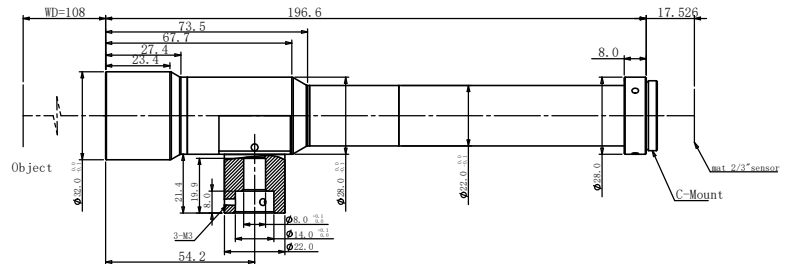

### 光學參數

|                         |          |
|-------------------------|----------|
| 放大倍率 $\beta$ (x)        | 8        |
| 物方工作距 WD (mm)           | 108      |
| 支持 CCD 尺寸 ( $\Phi$ mm)  | 11(2/3") |
| 像方 F/#                  | 38.3     |
| 像方畸變 (% max)            | 0.01     |
| 物方遠心度 ( $^{\circ}$ max) | 0.02     |
| 數值孔径 NA                 | 0.1      |
| 物方分辨率 ( $\mu$ m)        | 3.4      |
| 物方景深 DoF (mm)           | 0.05     |

### 視野範圍 (mm × mm)

|                   |         |
|-------------------|---------|
| 1/2"(6.4×4.8)     | 0.8×0.6 |
| 1/1.8"(7.13×5.37) | 0.9×0.7 |
| 2/3"(8.8×6.6)     | 1.1×0.8 |

### 機械參數

|              |       |
|--------------|-------|
| 相機接口         | C     |
| 鏡頭總長 (mm)    | 196.6 |
| 是否同軸光 / 可調光欄 | 是 / 否 |

注：\* 為新品