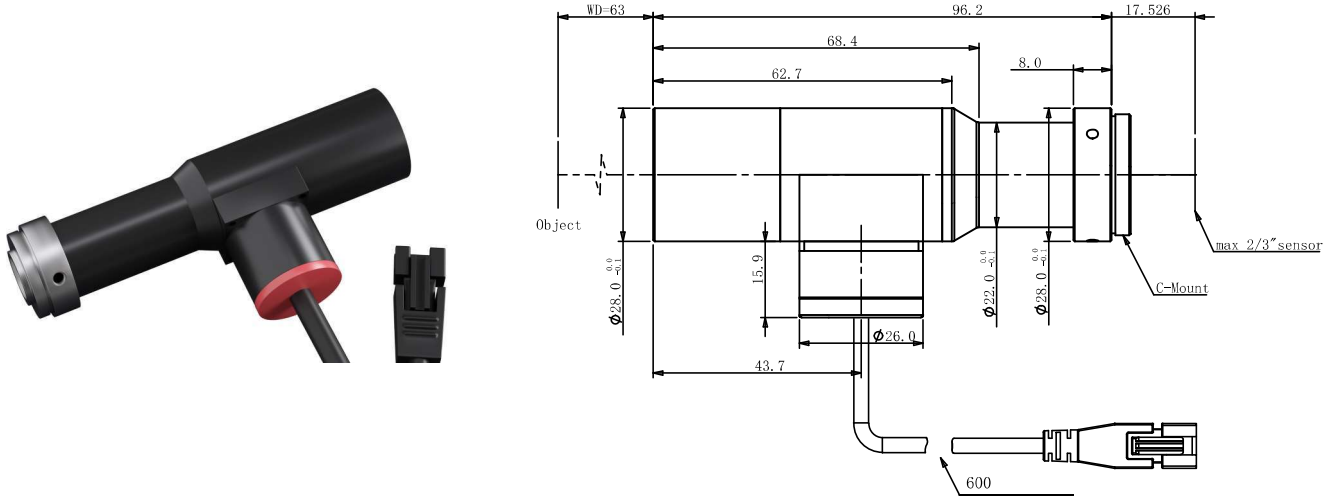

群義科技有限公司

統編：53598702 網址：WWW.brigtrack.com
電話：07-6251290 傳真：07-6251270
地址：高雄市岡山區大昌街64巷10號

BTV-HR0.75-63D-V3

五百萬像素遠心鏡頭

規格書

HR-63系列百萬像素鏡頭特點

- 全系列物方远心定倍镜头，有多款工作距 / 倍率 / CCD 可供选择
- 成像画质完美，支持百万像素数码相机
- 高对比，低畸变，超清晰，可内置同轴光照明
- 备有可变光栏规格，以达到分辨率与景深的最佳平衡
- 广泛应用于高精度视觉定位等场合

光學參數

放大倍率 $\beta(x)$	0.75
物方工作距 WD(mm)	63$\pm$1
像方最大 CCD 尺寸 (Φmm)	11.0(2/3")
像方 F/#	6
物方远心度 ($^{\circ}$ max)	0.22
像方畸变 (%)	0.05
数值孔径 NA	0.0625
物方分辨率 (um)	5.4
物方景深 (mm)	0.9

機械參數

相机接口	C
镜头总长 (mm)	96.2
是否同轴光 / 可调光栏	是 / 否

視野範圍(mm x mm)

1/2"(6.4x4.8)	8.5x6.4
1/1.8"(7.13x5.37)	9.5x7.2
2/3"(8.45x7.1)	11.3x9.5