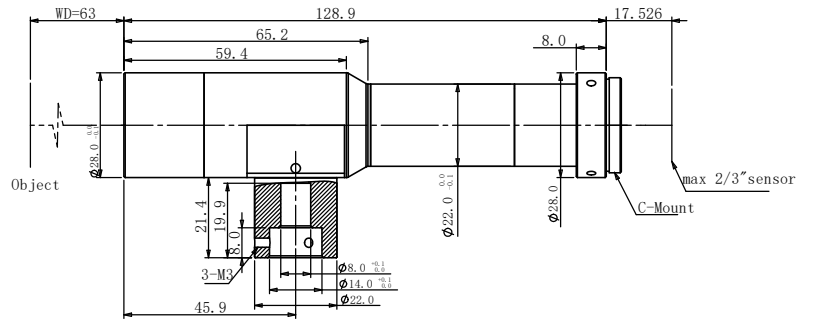

BTV-HR40-63D-V3*

百萬像素遠心鏡頭

規格書

HR-63系列百萬像素鏡頭特點

- 全系列物方远心定倍镜头，有多款工作距 / 倍率 / CCD 可供选择
- 成像画质完美，支持百万像素数码相机
- 高对比，低畸变，超清晰，可内置同轴光照明
- 备有可变光栏规格，以达到分辨率与景深的最佳平衡
- 广泛应用于高精度视觉定位等场合

光學參數

放大倍率 $\beta(x)$	4.0
物方工作距 WD(mm)	63$\pm$1
像方最大 CCD 尺寸 (Φmm)	11(2/3")
像方 F/#	15.8
物方远心度 ($^{\circ}$ max)	0.03
像方畸变 (%)	0.01
数值孔径 NA	0.125
物方分辨率 (um)	2.7
物方景深 (mm)	0.1

機械參數

相机接口	C
镜头总长 (mm)	128.9
是否同轴光 / 可调光栏	是 / 否

視野範圍(mm x mm)

1/2"(6.4x4.8)	1.6x1.2
1/1.8"(7.13x5.37)	1.78x1.34
2/3"(8.8x6.6)	2.2x1.65