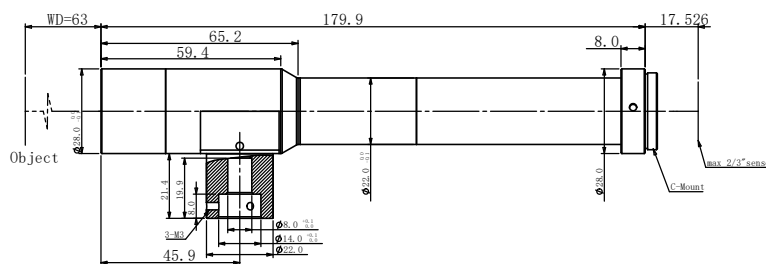

BTV-HR80-63D-V3*

百萬像素遠心鏡頭

規格書

HR-63系列百萬素鏡頭特點

- 全系列物方远心定倍镜头，有多款工作距 / 倍率 / CCD 可供选择
- 成像画质完美，支持百万像素数字相机
- 高对比，低畸变，超清晰，可内置同轴光照明
- 备有可变光栏规格，以达到分辨率与景深的最佳平衡
- 广泛应用于高精度视觉定位等场合

光學參數

放大倍率 $\beta(x)$	8.0
物方工作距 WD(mm)	63 \pm 1
像方最大 CCD 尺寸 (Φ mm)	11(2/3")
像方 F/#	31.3
物方远心度 ($^{\circ}$ max)	0.02
像方畸变 (%)	0.01
数值孔径 NA	0.125
物方分辨率 (μ m)	2.7
物方景深 (mm)	0.04

機械參數

相机接口	C
镜头总长 (mm)	179.9
是否同轴光 / 可调光栏	是 / 否

視野範圍 (mm x mm)

1/2"(6.4x4.8)	0.8x0.6
1/1.8"(7.13x5.37)	0.89x0.67
2/3"(8.8x6.6)	1.1x0.83