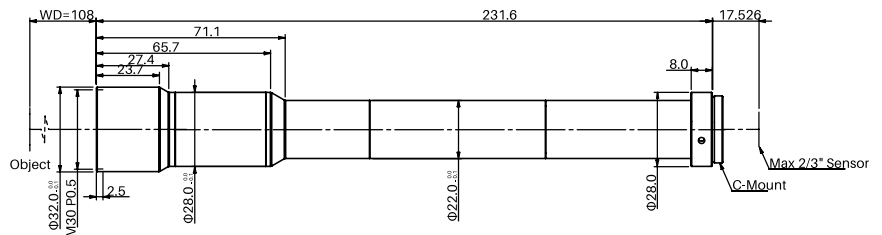

群義科技有限公司

統編：53598702 網址：WWW.brigtrack.com
電話：07-6251290 傳真：07-6251270
地址：高雄市岡山區大昌街64巷10號

规格书

WWH100-108ATV3*

百万像素远心镜头

光学参数

放大倍率 β (x)	10
物方工作距 WD (mm)	108
支持 CCD 尺寸 (Φmm)	11(2/3")
像方 F/#	48
像方畸变 (% max)	0.01
物方远心度 (° max)	0.01
数值孔径 NA	0.1
物方分辨率 (um)	3.4
物方景深 DoF (mm)	0.04

视野范围 (mm × mm)

1/2"(6.4×4.8)	0.6×0.5
1/1.8"(7.13×5.37)	0.7×0.5
2/3"(8.8×6.6)	0.9×0.7

机械参数

相机接口	C
镜头总长 (mm)	231.6
是否同轴光 / 可调光栏	否 / 否

注：* 为新品