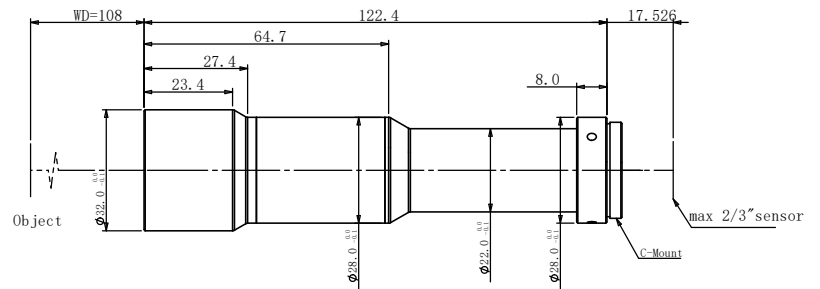

### 光学参数

放大倍率 $\beta$ (x)	1.5
物方工作距 WD (mm)	108
支持 CCD 尺寸 ( $\Phi$ mm)	11(2/3")
像方 F/#	7.3
像方畸变 (% max)	0.03
物方远心度 ( $^\circ$ max)	0.05
数值孔径 NA	0.08541
物方分辨率 ( $\mu$ m)	3.9
物方景深 DoF (mm)	0.3

### 视野范围 (mm × mm)

1/2" (6.4×4.8)	4.3×3.2
1/1.8" (7.13×5.37)	4.8×3.6
2/3" (8.8×6.6)	5.9×4.4

### 机械参数

相机接口	C
镜头总长 (mm)	122.4
是否同轴光 / 可调光栏	否 / 否