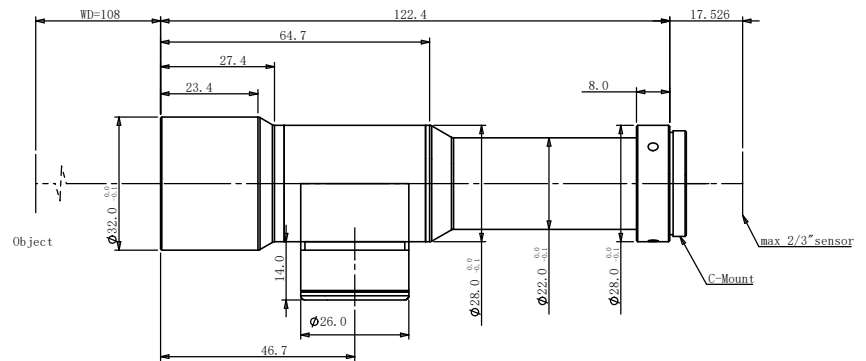

群義科技有限公司

統編：53598702 網址：WWW.brigtrack.com
 電話：07-6251290 傳真：07-6251270
 地址：高雄市岡山區大昌街64巷10號

规格书

WWH15-108CTV3*

百万像素远心镜头

光学参数

放大倍率 β (x)	1.5
物方工作距 WD (mm)	108
支持 CCD 尺寸 (Φ mm)	11(2/3")
像方 F/#	7.3
像方畸变 (% max)	0.03
物方远心度 ($^{\circ}$ max)	0.05
数值孔径 NA	0.08541
物方分辨率 (μ m)	3.9
物方景深 DoF (mm)	0.3

视野范围 (mm \times mm)

1/2" (6.4 \times 4.8)	4.3 \times 3.2
1/1.8" (7.13 \times 5.37)	4.8 \times 3.6
2/3" (8.8 \times 6.6)	5.9 \times 4.4

机械参数

相机接口	C
镜头总长 (mm)	122.4
是否同轴光 / 可调光栏	是 / 否