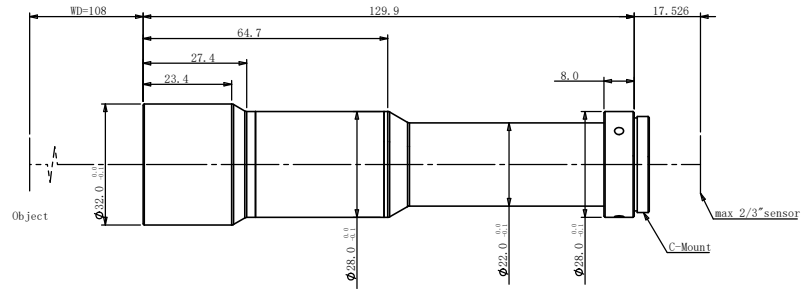

规格书

WWH20-108ATV3*

百万像素远心镜头

光学参数

放大倍率 β (x)	2.0
物方工作距 WD (mm)	108
支持 CCD 尺寸 (Φ mm)	11(2/3")
像方 F/#	10.5
像方畸变 (% max)	0.04
物方远心度 ($^\circ$ max)	0.05
数值孔径 NA	0.09558
物方分辨率 (μ m)	3.5
物方景深 DoF (mm)	0.2

视野范围 (mm × mm)

1/2" (6.4×4.8)	3.2×2.4
1/1.8" (7.13×5.37)	3.6×2.7
2/3" (8.8×6.6)	4.4×3.3

机械参数

相机接口	C
镜头总长 (mm)	129.9
是否同轴光 / 可调光栏	否 / 否