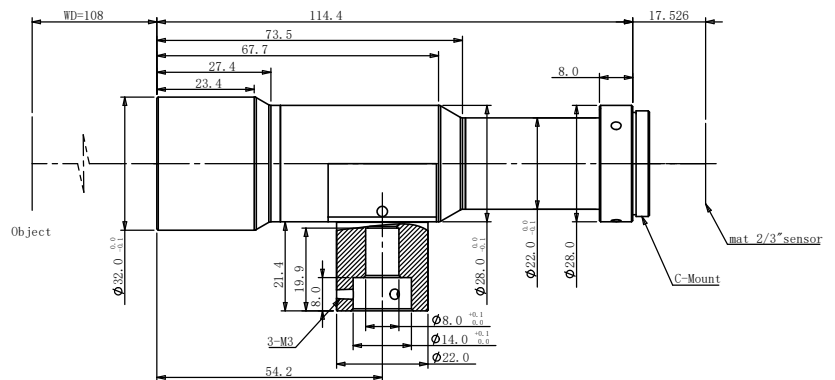

群義科技有限公司

統編：53598702 網址：WWW.brigtrack.com
電話：07-6251290 傳真：07-6251270
地址：高雄市岡山區大昌街64巷10號

规格书

WWH25-108CTV3*

百万像素远心镜头

光学参数

放大倍率 β (x)	2.5
物方工作距 WD (mm)	108
支持 CCD 尺寸 (Φ mm)	11(2/3")
像方 F/#	12.5
像方畸变 (% max)	0.05
物方远心度 ($^\circ$ max)	0.05
数值孔径 NA	0.1
物方分辨率 (μ m)	3.4
物方景深 DoF (mm)	0.16

视野范围 (mm × mm)

1/2"(6.4×4.8)	2.6×1.9
1/1.8"(7.13×5.37)	2.9×2.1
2/3"(8.8×6.6)	3.5×2.6

机械参数

相机接口	C
镜头总长 (mm)	114.4
是否同轴光 / 可调光栏	是 / 否

注：* 为新品