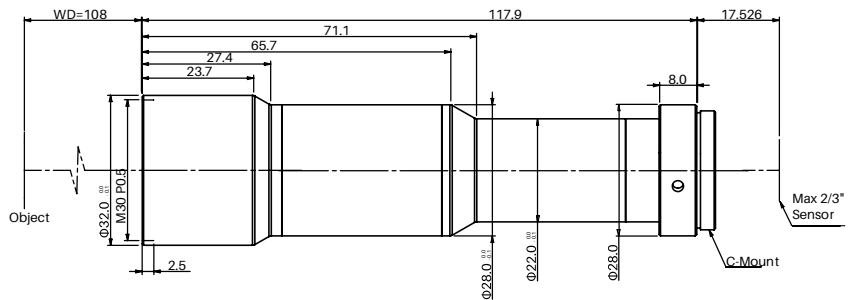

群義科技有限公司

統編：53598702 網址：WWW.brigtrack.com
電話：07-6251290 傳真：07-6251270
地址：高雄市岡山區大昌街64巷10號

规格书

WWH30-108ATV3*

百万像素远心镜头

光学参数

放大倍率 β (x)	3
物方工作距 WD (mm)	108
支持 CCD 尺寸 (Φ mm)	11(2/3")
像方 F/#	15
像方畸变 (% max)	0.05
物方远心度 ($^{\circ}$ max)	0.04
数值孔径 NA	0.1
物方分辨率 (μ m)	3.4
物方景深 DoF (mm)	0.13

视野范围 (mm × mm)

1/2" (6.4×4.8)	2.1×1.6
1/1.8" (7.13×5.37)	2.4×1.8
2/3" (8.8×6.6)	2.9×2.2

机械参数

相机接口	C
镜头总长 (mm)	117.9
是否同轴光 / 可调光栏	否 / 否