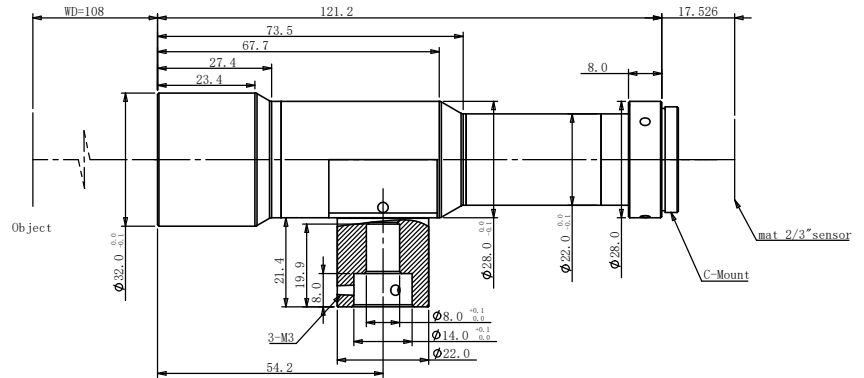

群義科技有限公司

統編：53598702 網址：WWW.brigtrack.com
 電話：07-6251290 傳真：07-6251270
 地址：高雄市岡山區大昌街64巷10號

规格书

WWH30-108CTV3*

百万像素远心镜头

光学参数

放大倍率 β (x)	3
物方工作距 WD (mm)	108
支持 CCD 尺寸 (ϕ mm)	11(2/3")
像方 F/#	15
像方畸变 (% max)	0.05
物方远心度 ($^{\circ}$ max)	0.04
数值孔径 NA	0.1
物方分辨率 (μ m)	3.4
物方景深 DoF (mm)	0.13

视野范围 (mm × mm)

1/2" (6.4×4.8)	2.1×1.6
1/1.8" (7.13×5.37)	2.4×1.8
2/3" (8.8×6.6)	2.9×2.2

机械参数

相机接口	C
镜头总长 (mm)	121.2
是否同轴光 / 可调光栏	是 / 否