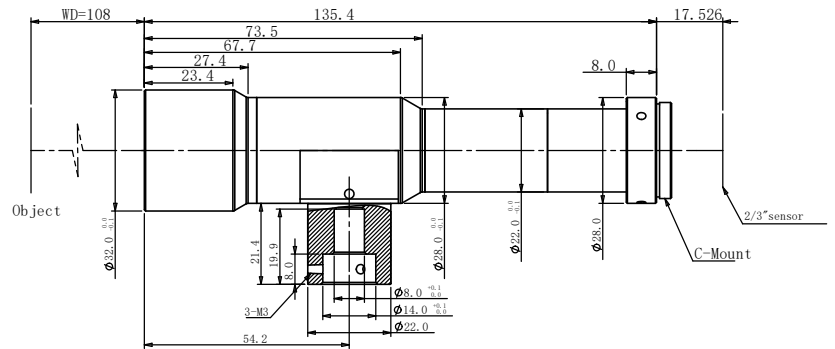

### 光学参数

放大倍率 $\beta$ (x)	4
物方工作距 WD (mm)	108
支持 CCD 尺寸 ( $\phi$ mm)	11(2/3")
像方 F/#	19.4
像方畸变 (% max)	0.03
物方远心度 ( $^\circ$ max)	0.03
数值孔径 NA	0.1
物方分辨率 ( $\mu$ m)	3.4
物方景深 DoF (mm)	0.10

### 视野范围 (mm × mm)

1/2" (6.4 × 4.8)	1.6 × 1.2
1/1.8" (7.13 × 5.37)	1.8 × 1.3
2/3" (8.8 × 6.6)	2.2 × 1.7

### 机械参数

相机接口	C
镜头总长 (mm)	135.4
是否同轴光 / 可调光栏	是 / 否