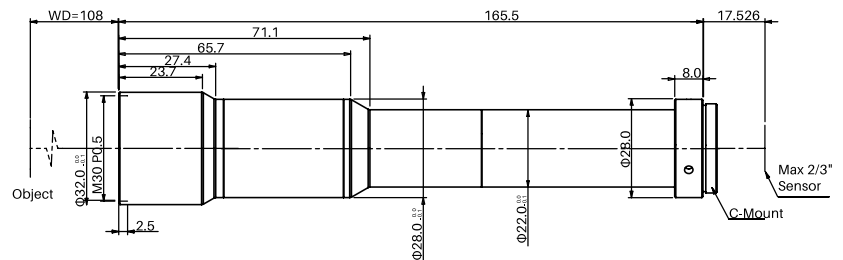

群義科技有限公司

統編：53598702 網址：WWW.brigtrack.com
電話：07-6251290 傳真：07-6251270
地址：高雄市岡山區大昌街64巷10號

规格书

WWH60-108ATV3*

百万像素远心镜头

光学参数

放大倍率 β (x)	6
物方工作距 WD (mm)	108
支持 CCD 尺寸 (Φ mm)	11(2/3")
像方 F/#	28.7
像方畸变 (% max)	0.01
物方远心度 ($^{\circ}$ max)	0.02
数值孔径 NA	0.1
物方分辨率 (μ m)	3.4
物方景深 DoF (mm)	0.06

视野范围 (mm \times mm)

1/2"(6.4 \times 4.8)	1.1 \times 0.8
1/1.8"(7.13 \times 5.37)	1.2 \times 0.9
2/3"(8.8 \times 6.6)	1.5 \times 1.1

机械参数

相机接口	C
镜头总长 (mm)	165.5
是否同轴光 / 可调光栏	否 / 否

注：* 为新品