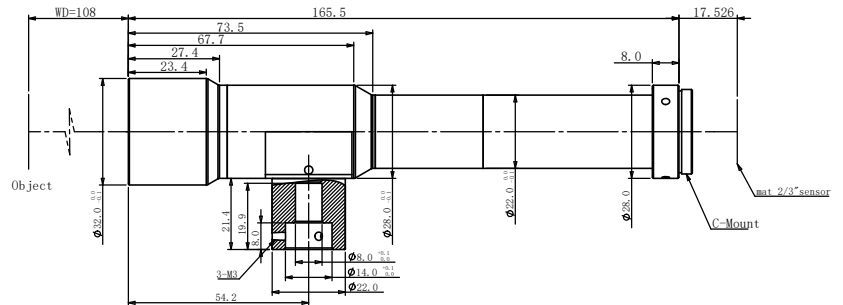

### 光学参数

放大倍率 $\beta$ (x)	6
物方工作距 WD (mm)	108
支持 CCD 尺寸 ( $\Phi$ mm)	11(2/3")
像方 F/#	28.7
像方畸变 (% max)	0.01
物方远心度 ( $^{\circ}$ max)	0.02
数值孔径 NA	0.1
物方分辨率 ( $\mu$ m)	3.4
物方景深 DoF (mm)	0.06

### 视野范围 (mm × mm)

1/2" (6.4 × 4.8)	1.1 × 0.8
1/1.8" (7.13 × 5.37)	1.2 × 0.9
2/3" (8.8 × 6.6)	1.5 × 1.1

### 机械参数

相机接口	C
镜头总长 (mm)	165.5
是否同轴光 / 可调光栏	是 / 否

注：\* 为新品