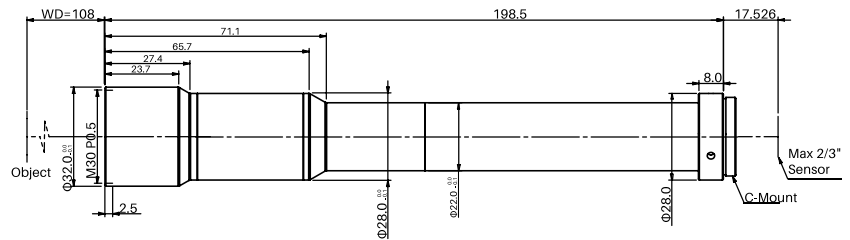

群義科技有限公司

統編：53598702 網址：WWW.brigtrack.com
電話：07-6251290 傳真：07-6251270
地址：高雄市岡山區大昌街64巷10號

规格书

WWH80-108ATV3*

百万像素远心镜头

光学参数

放大倍率 β (x)	8
物方工作距 WD (mm)	108
支持 CCD 尺寸 (Φ mm)	11(2/3")
像方 F/#	38.3
像方畸变 (% max)	0.01
物方远心度 ($^{\circ}$ max)	0.02
数值孔径 NA	0.1
物方分辨率 (μ m)	3.4
物方景深 DoF (mm)	0.05

视野范围 (mm × mm)

1/2"(6.4×4.8)	0.8×0.6
1/1.8"(7.13×5.37)	0.9×0.7
2/3"(8.8×6.6)	1.1×0.8

机械参数

相机接口	C
镜头总长 (mm)	198.5
是否同轴光 / 可调光栏	否 / 否

注：* 为新品