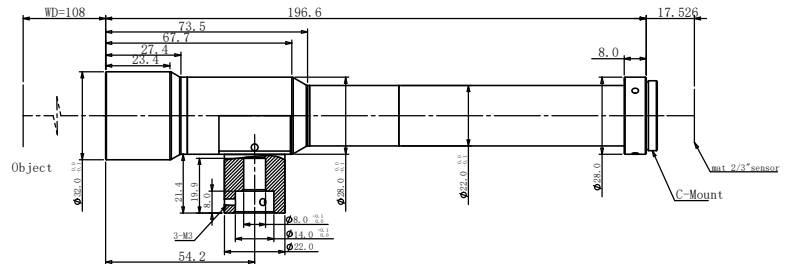

#### 光学参数

放大倍率 $\beta$ (x)	8
物方工作距 WD (mm)	108
支持 CCD 尺寸 ( $\Phi$ mm)	11(2/3")
像方 F/#	38.3
像方畸变 (% max)	0.01
物方远心度 ( $^{\circ}$ max)	0.02
数值孔径 NA	0.1
物方分辨率 (um)	3.4
物方景深 DoF (mm)	0.05

#### 视野范围 (mm × mm)

1/2"(6.4×4.8)	0.8×0.6
1/1.8"(7.13×5.37)	0.9×0.7
2/3"(8.8×6.6)	1.1×0.8

#### 机械参数

相机接口	C
镜头总长 (mm)	196.6
是否同轴光 / 可调光栏	是 / 否

注：\* 为新品