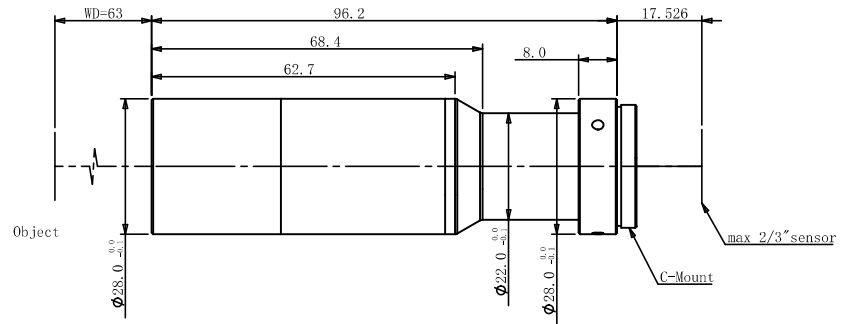

群義科技有限公司

統編：53598702 網址：WWW.brigtrack.com
電話：07-6251290 傳真：07-6251270
地址：高雄市岡山區大昌街64巷10號

WWH075-63ATV3

五百万像素远心镜头

规格书

WWH 系列镜头特点

- 全系列物方远心定倍镜头，有多款工作距 / 倍率 / CCD 可供选择
- 成像画质完美，支持百万像素数字相机
- 高对比，低畸变，超清晰，可内置同轴光照明
- 备有可变光栏规格，以达到分辨率与景深的最佳平衡
- 广泛应用于高精度视觉定位等场合

光学参数

放大倍率 $\beta(x)$	0.75
物方工作距 WD(mm)	63$\pm$1
像方最大 CCD 尺寸 (Φmm)	11.0(2/3")
像方 F/#	6
物方远心度 ($^{\circ}$ max)	0.22
像方畸变 (%)	0.05
数值孔径 NA	0.0625
物方分辨率 (μm)	5.4
物方景深 (mm)	0.9

机械参数

相机接口	C
镜头总长 (mm)	96.2
是否同轴光 / 可调光栏	否 / 否

视野范围 (mm x mm)

1/2"(6.4x4.8)	8.5x6.4
1/1.8"(7.13x5.37)	9.5x7.2
2/3"(8.45x7.1)	11.3x9.5